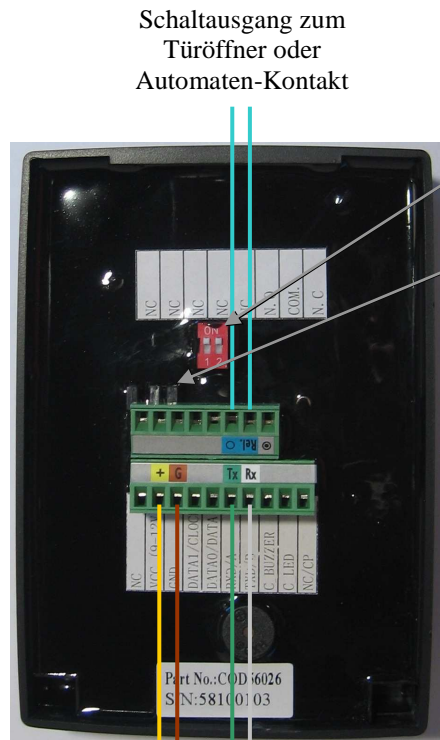

PC CADDIE.id

Anschluss online RS485

mit WuT RS485 Isolator

Betrieb mit WuT RS485 Isolator (RS485 2-Draht)
Modell: 66201 und schwarzem WuT Kabel mit DB9 Buchse

Moxa: R+/D+ => schwarz + grau
R-/D- => braun + rot

Quio: Anschluss 6 (TX) => braun + rot
Anschluss 7 (RX) => schwarz + grau