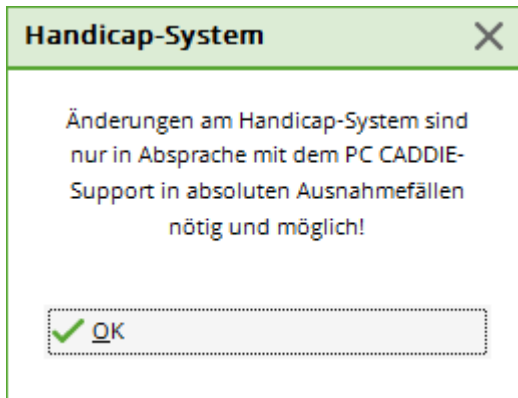

# Handicap-System

Wenn Sie auf **Einstellungen/Programm-Einstellungen/Handicapsystem** klicken, erscheint folgende Meldung:

Die Einstellungen sind laut DGV bzw. ASG Vorgaben- und Spielbestimmungen programmiert und können nicht verändert werden.