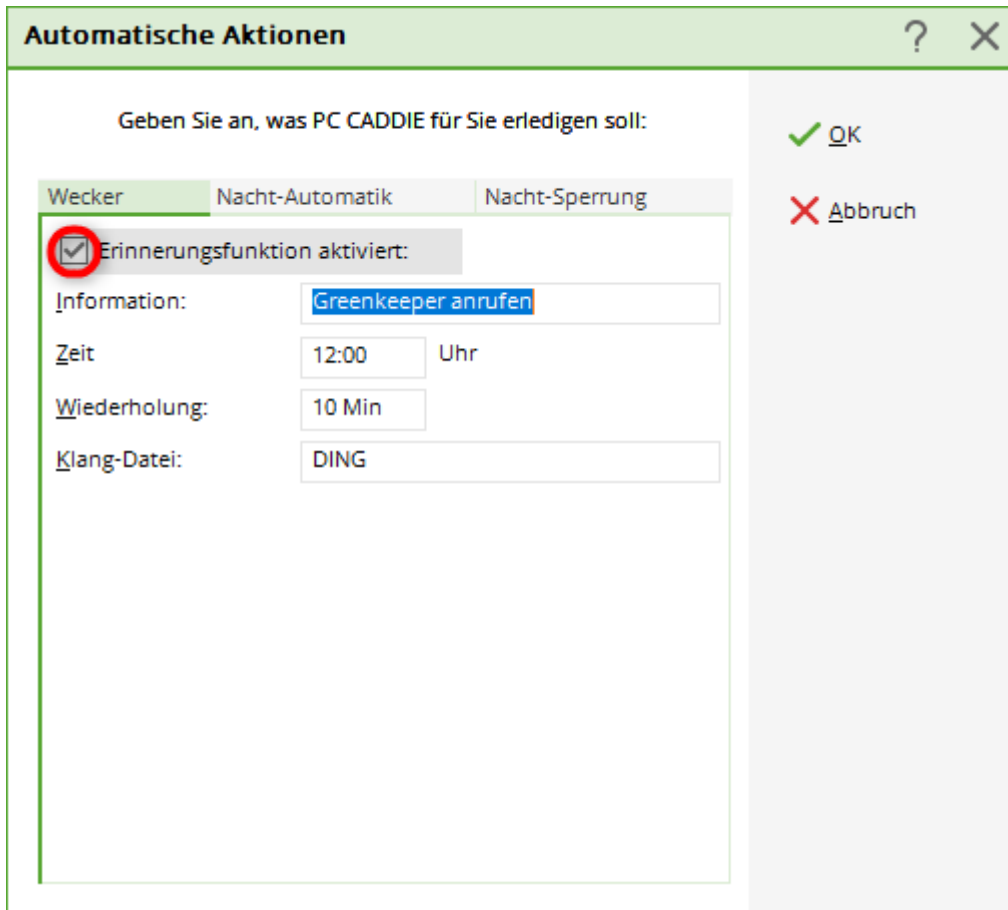

Erinnerungsfunktion aktiviert:

Information: Greenkeeper anrufen

Zeit: 12:00 Uhr

Wiederholung: 10 Min

Klang-Datei: DING

OK

Abbruch

Zum Abarbeiten der Aufgaben des Nachlaufes sollte ein (allgemeiner) [PC CADDIE Service](#) eingerichtet sein.

Wecker

Bitte beachten Sie, dass diese Funktion zwar noch vorhanden, jedoch mittlerweile durch das Modul [CRM\DMS](#) in PC CADDIE ersetzt wird.

Soll PC CADDIE Sie automatisch warnen, aktivieren Sie zuerst die Erinnerungsfunktion und geben anschließend die Information ein, zum Beispiel „Greenkeeper anrufen“. Weiter können Sie die Zeit, die Wiederholungsrate und die Klangart bestimmen. Zur gewünschten Zeit erscheint in PC CADDIE, begleitet von Ihrem gewählten Klang, folgendes Fenster: