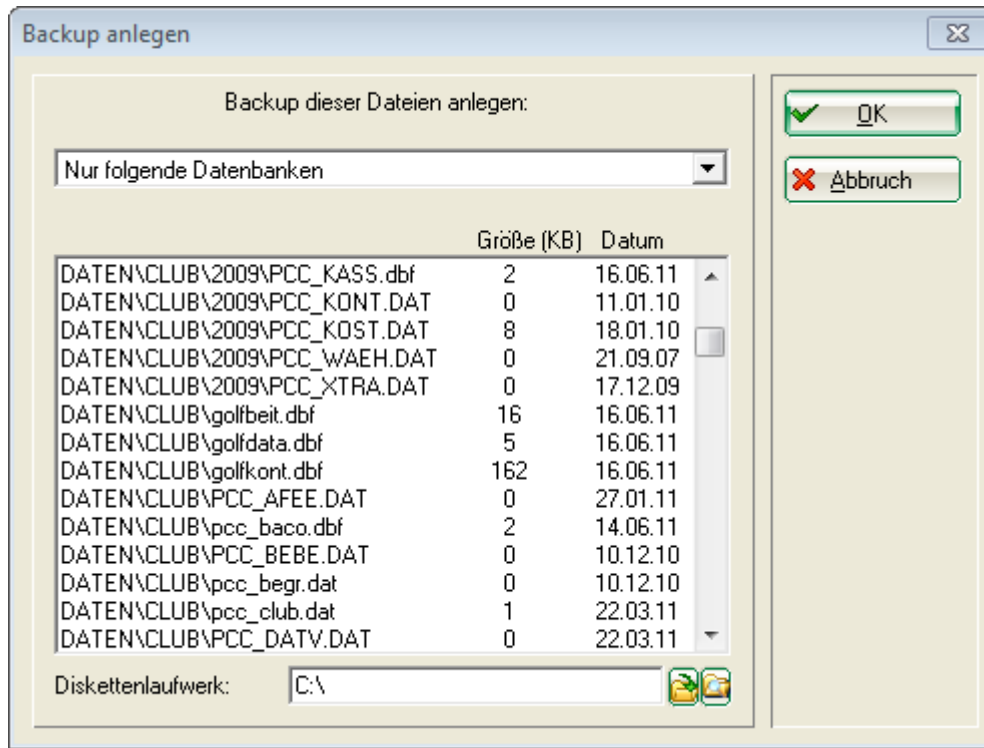

Backup der Datenbanken anlegen

Mit dieser Option unter **Ende/Backup der Datenbanken anlegen** können Sie Sicherungen von allen Datenbanken oder auch nur bestimmter Datenbanken anlegen.

Diese Funktion wird überwiegend vom PC CADDIE Support-Team benötigt.