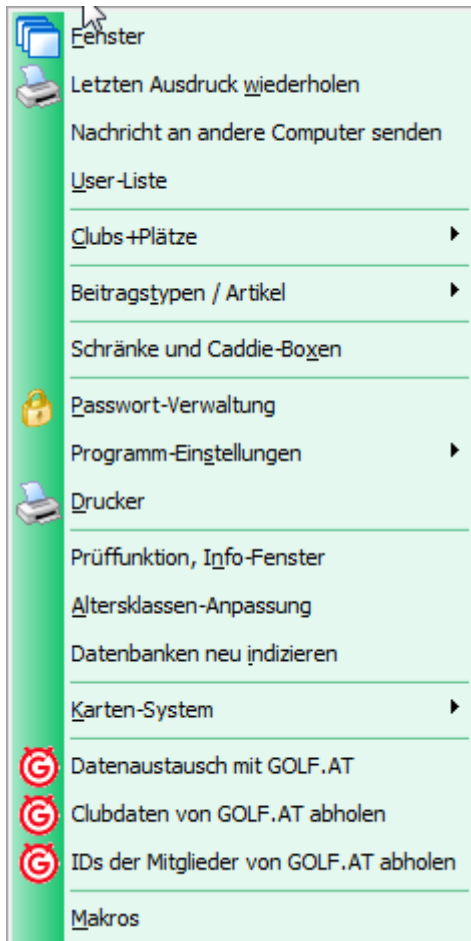

Importation de données des clubs

Allemagne et Suisse

En Allemagne et en Suisse, les données des clubs peuvent être directement téléchargées sur Internet pour les clubs connectés à l'INTRANET :

[Sélection de l'intranet](#)

Veillez sélectionner : [Download club information](#)

Autriche

Pour les clubs autrichiens, veuillez sélectionner **Configuration/Télécharger les données du club de Golf.AT.**

Tout autre pays

Vous pouvez télécharger les informations des clubs en cliquant sur
Configuration/Clubs+Cours/Importer les informations réelles du club