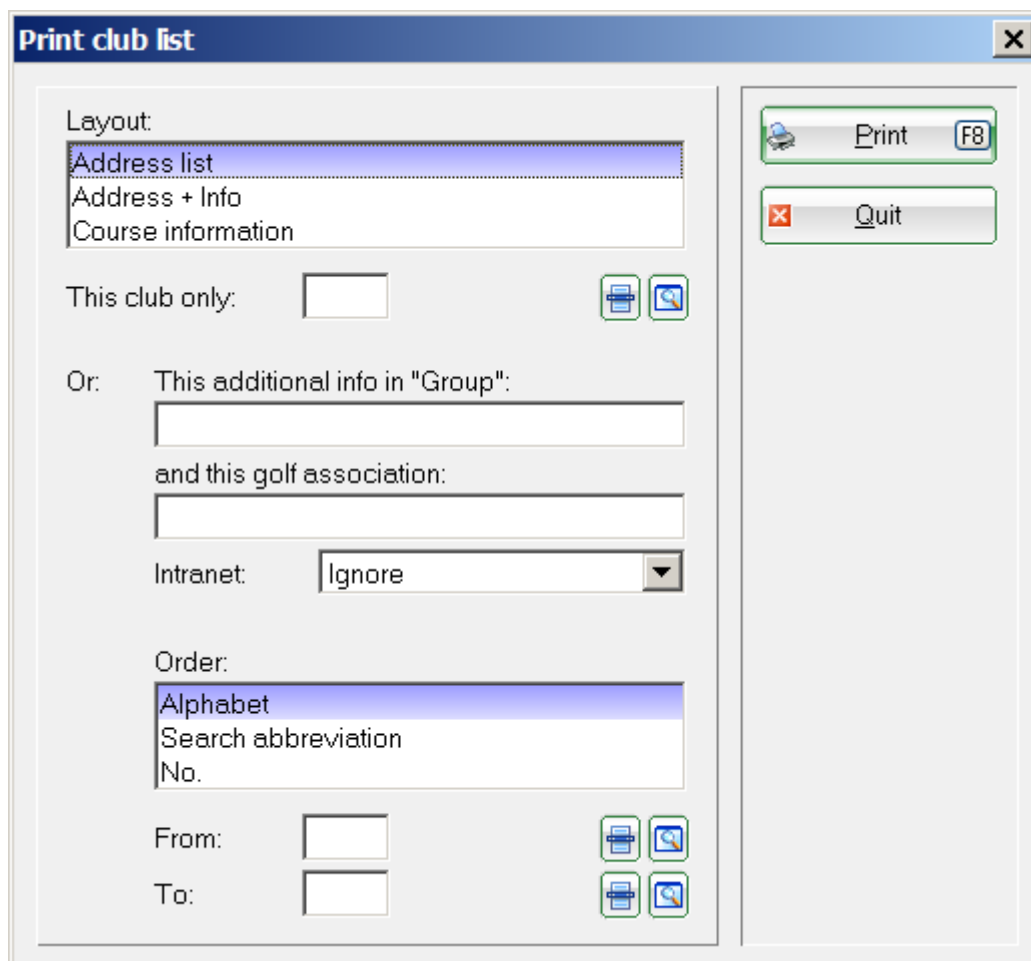

Liste des clubs

Vous pouvez imprimer la liste des clubs sous **Installer/Clubs+Parcours/Imprimer.../Liste des clubs**.

Sélection par groupes

Les possibilités de sélection individuelles basées sur des groupes sont particulièrement intéressantes; Par exemple, si vous voulez imprimer une liste contenant uniquement les clubs avec lesquels vous avez un accord de green fee. Tout d'abord, vous devez préparer les données du club. Sélectionnez le groupe souhaité sous **Installer / Clubs + Parcours / ... nouveau, éditer, effacer** et appuyez sur **Éditer** .

Club [X]

Abbreviation, Name, Number

Abbreviation

Long name

Short name

Club number

Contact person

Title Name