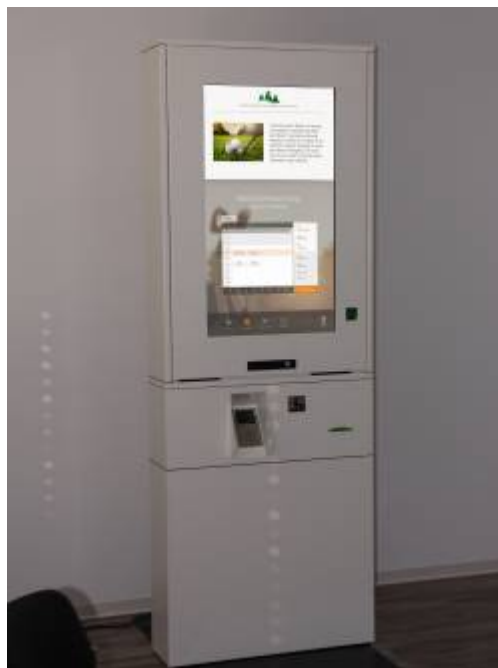

Redémarrer le terminal du client

Commande de projet

Objectif

Conception moderne, facile à utiliser et conviviale de l'interface de terminal en libre service.

Affichage ciblé, menu explicite, adapté à la hauteur de fonctionnement des écrans.

Grande convivialité et optique reconnaissable pour tous les golfeurs - indépendamment du parcours de golf - avec une apparence similaire au menu principal et aux sous-menus symboliques conviviaux.

Tâches du projet

Galerie de design :